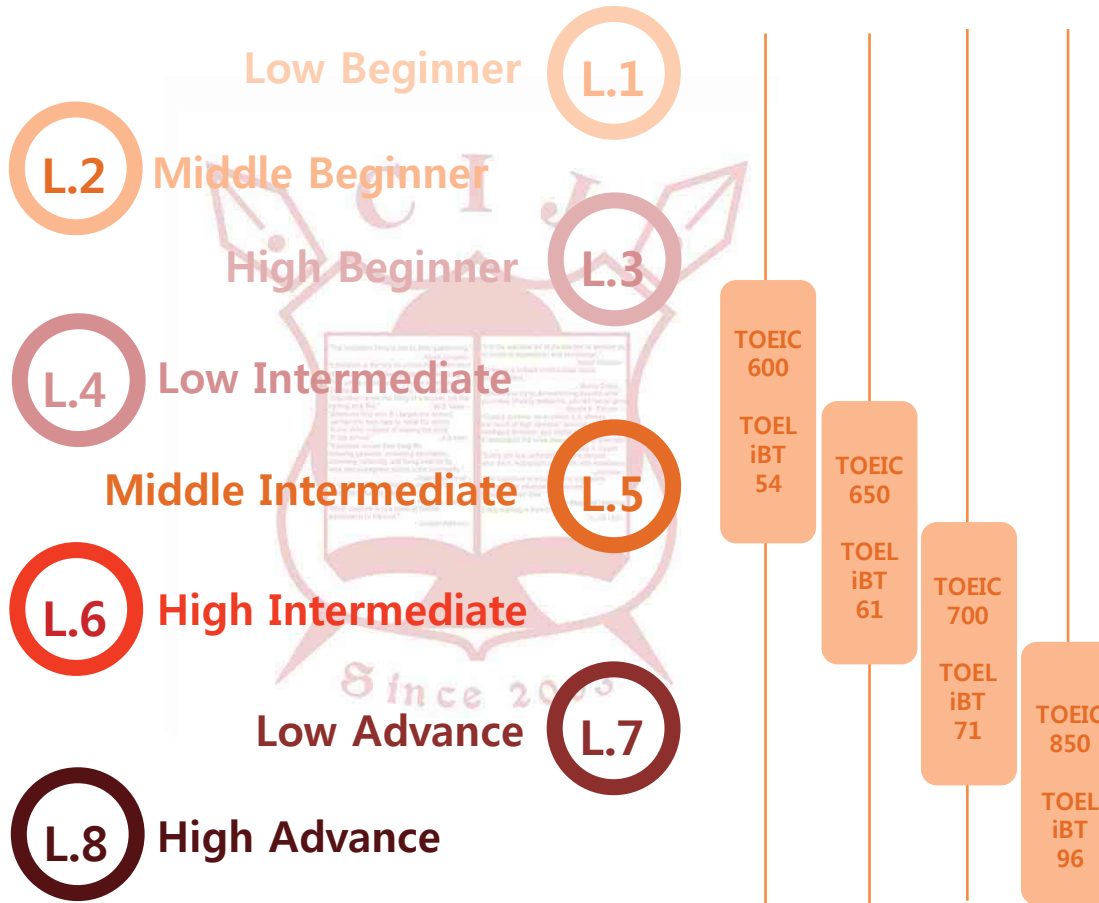

Strength

Supporting Your Success

CIJ Academy

Since 2003
www.cijacademy.com

CIJ Academy レベル区分

マンツーマン授業に特化したスピーキング専門学院がCIJ Academyです。

Level System

Supporting Your Success

CIJ Academy

Since 2003
www.cijacademy.com

CIJ Academy レベルシステム

マンツーマン授業に特化したスピーキング専門学院がCIJ Academyです。

L.1

完全な英語初心者の段階。基礎的な語群や、自己紹介などの基本的な表現を中心に、理解を高め、英語に対する自信を向上させる段階。

Low Beginner

英語初心者のステップ、基本語群と基礎文法の理解をしており与えられた状況の理解が可能であり、六何原則を使用して、基本意思表現能力を向上させる段階。